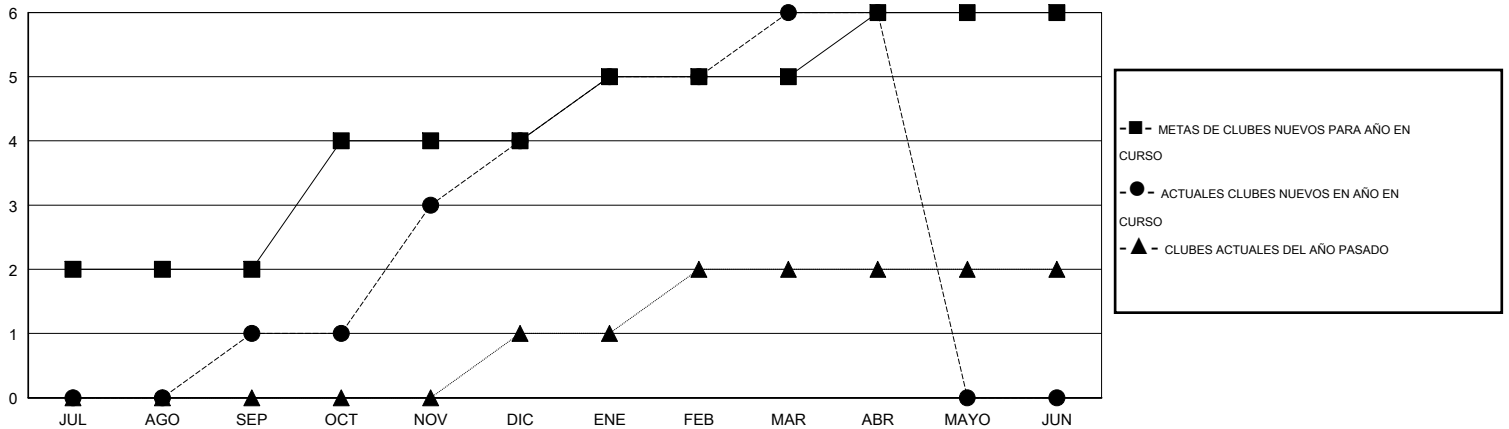

MONTHLY MEMBERSHIP PROGRESS REPORT

District H 3

Results as of: 4/30/2015

GMT: Jaime García Cepeda

UBICACIÓN PERU

GMT DE AE 3

Clubes					socios				
RESULTADOS DE 2014-2015					RESULTADOS DE 2014-2015				
TRIMESTRE	META DE CLUBES NUEVOS	NUEVOS CLUBES	CLUBES DADOS DE BAJA	GANANCIA/PÉRDIDA NETA	TRIMESTRE	META DE SOCIOS NUEVOS	SOCIOS FUNDADORES Y SOCIOS AÑADIDOS	SOCIOS DADOS DE BAJA	GANANCIA/PÉRDIDA NETA
JUL/AGO/SEP	2	1	1	0	JUL/AGO/SEP	35	77	42	35
OCT/NOV/DIC	2	3	0	3	OCT/NOV/DIC	100	140	77	63
ENE/FEB/MAR	1	2	0	2	ENE/FEB/MAR	10	85	37	48
ABR/MAYO/JUN	1	0	0	0	ABR/MAYO/JUN	70	29	11	18

METAS Y CIFRA ACUMULATIVA DE CLUBES NUEVOS

METAS Y CIFRA ACUMULATIVA DE SOCIOS

CLUBES DADOS DE BAJA: 1	52 CLUBS OF 68 AÑADIERON 1 O MÁS SOCIOS NUEVOS	DISTRIBUCIÓN POR SEXO
		MASCULINO 730 (49.83%)
		FEMENINO 735 (50.17%)
SOCIOS DADOS DE BAJA	CLIC AQUÍ PARA DATOS DE SALUD DE CLUB	SOCIOS EN UNIDAD FAMILIAR 485
FALLECIDOS 5		CABEZA DE FAMILIA 196
CLUB CANCELADO 0		NO ES CABEZA DE FAMILIA 289
OTRO 162		
TOTAL 167		