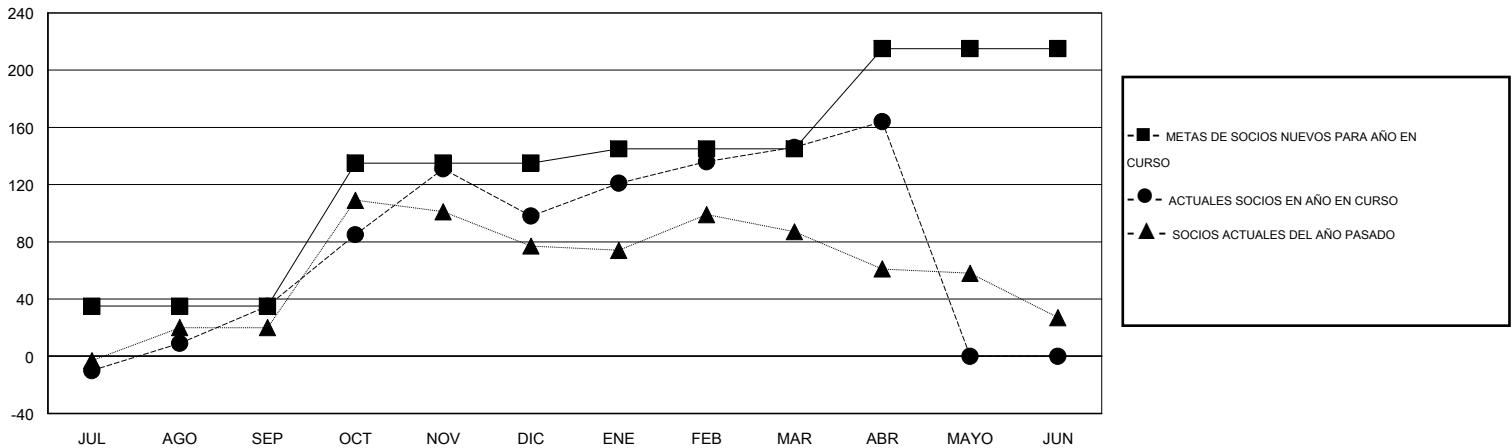

MONTHLY MEMBERSHIP PROGRESS REPORT

District H 3

Results as of: 4/30/2015

GMT: Jaime García Cepeda

UBICACIÓN PERU

GMT DE AE 3

Clubes					socios				
RESULTADOS DE 2014-2015					RESULTADOS DE 2014-2015				
TRIMESTRE	META DE CLUBES NUEVOS	NUEVOS CLUBES	CLUBES DADOS DE BAJA	GANANCIA/PÉRDIDA NETA	TRIMESTRE	META DE SOCIOS NUEVOS	SOCIOS FUNDADORES Y SOCIOS AÑADIDOS	SOCIOS DADOS DE BAJA	GANANCIA/PÉRDIDA NETA
JUL/AGO/SEP	2	1	1	0	JUL/AGO/SEP	35	77	42	35
OCT/NOV/DIC	2	3	0	3	OCT/NOV/DIC	100	140	77	63
ENE/FEB/MAR	1	2	0	2	ENE/FEB/MAR	10	85	37	48
ABR/MAYO/JUN	1	0	0	0	ABR/MAYO/JUN	70	29	11	18

METAS Y CIFRA ACUMULATIVA DE CLUBES NUEVOS

METAS Y CIFRA ACUMULATIVA DE SOCIOS

CLUBES DADOS DE BAJA: 1	52 CLUBS OF 68 AÑADIERON 1 O MÁS SOCIOS NUEVOS	DISTRIBUCIÓN POR SEXO
		MASCULINO 730 (49.83%)
		FEMENINO 735 (50.17%)
SOCIOS DADOS DE BAJA	CLIC AQUÍ PARA DATOS DE SALUD DE CLUB	SOCIOS EN UNIDAD FAMILIAR 485
FALLECIDOS 5		CABEZA DE FAMILIA 196
CLUB CANCELADO 0		NO ES CABEZA DE FAMILIA 289
OTRO 162		
TOTAL 167		